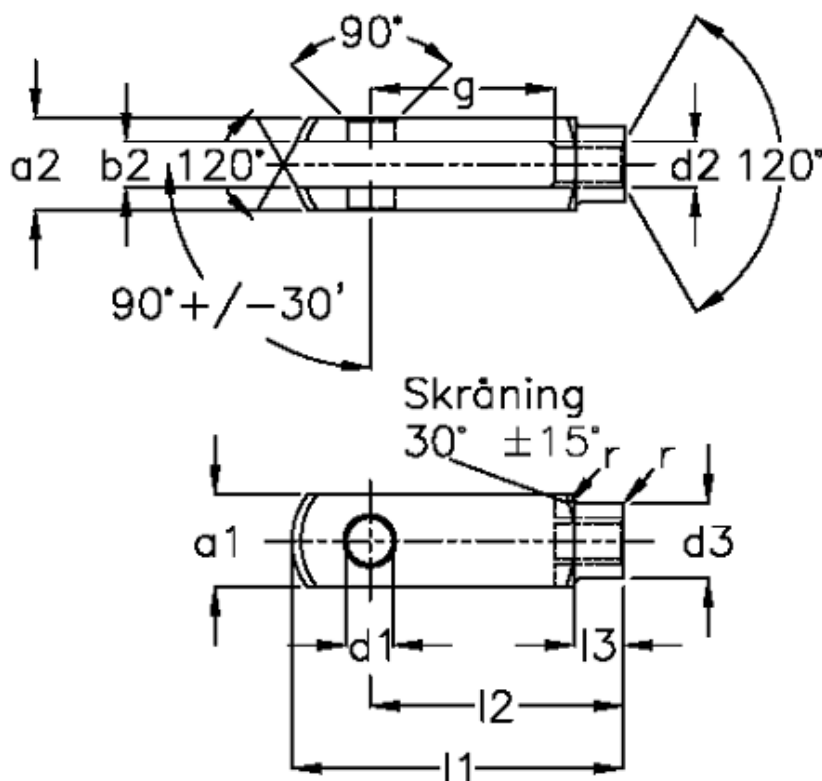

Article number: 14053208015

Description: KLEE Fork joint G 20x80 M20x1,5, right

Measures

a1 (h11)	= 40	g (+/-0.5)	= 80
a2	= 40 (+0,5 -0,2)	l1 (+/-0.5)	= 145
b1 (B13)	= 20	l2	= 120 (-0,4)
b2	= 20 (+0,85)	l3	= 30
d1 H9	= 20	r	= 1.5
d2	= M 20 x 1,5	Size	= G 20 x 80FG
d3 (+/-0.3)	= 34	Weight	= 0.800
f (+/-0.2)	= 1.0		